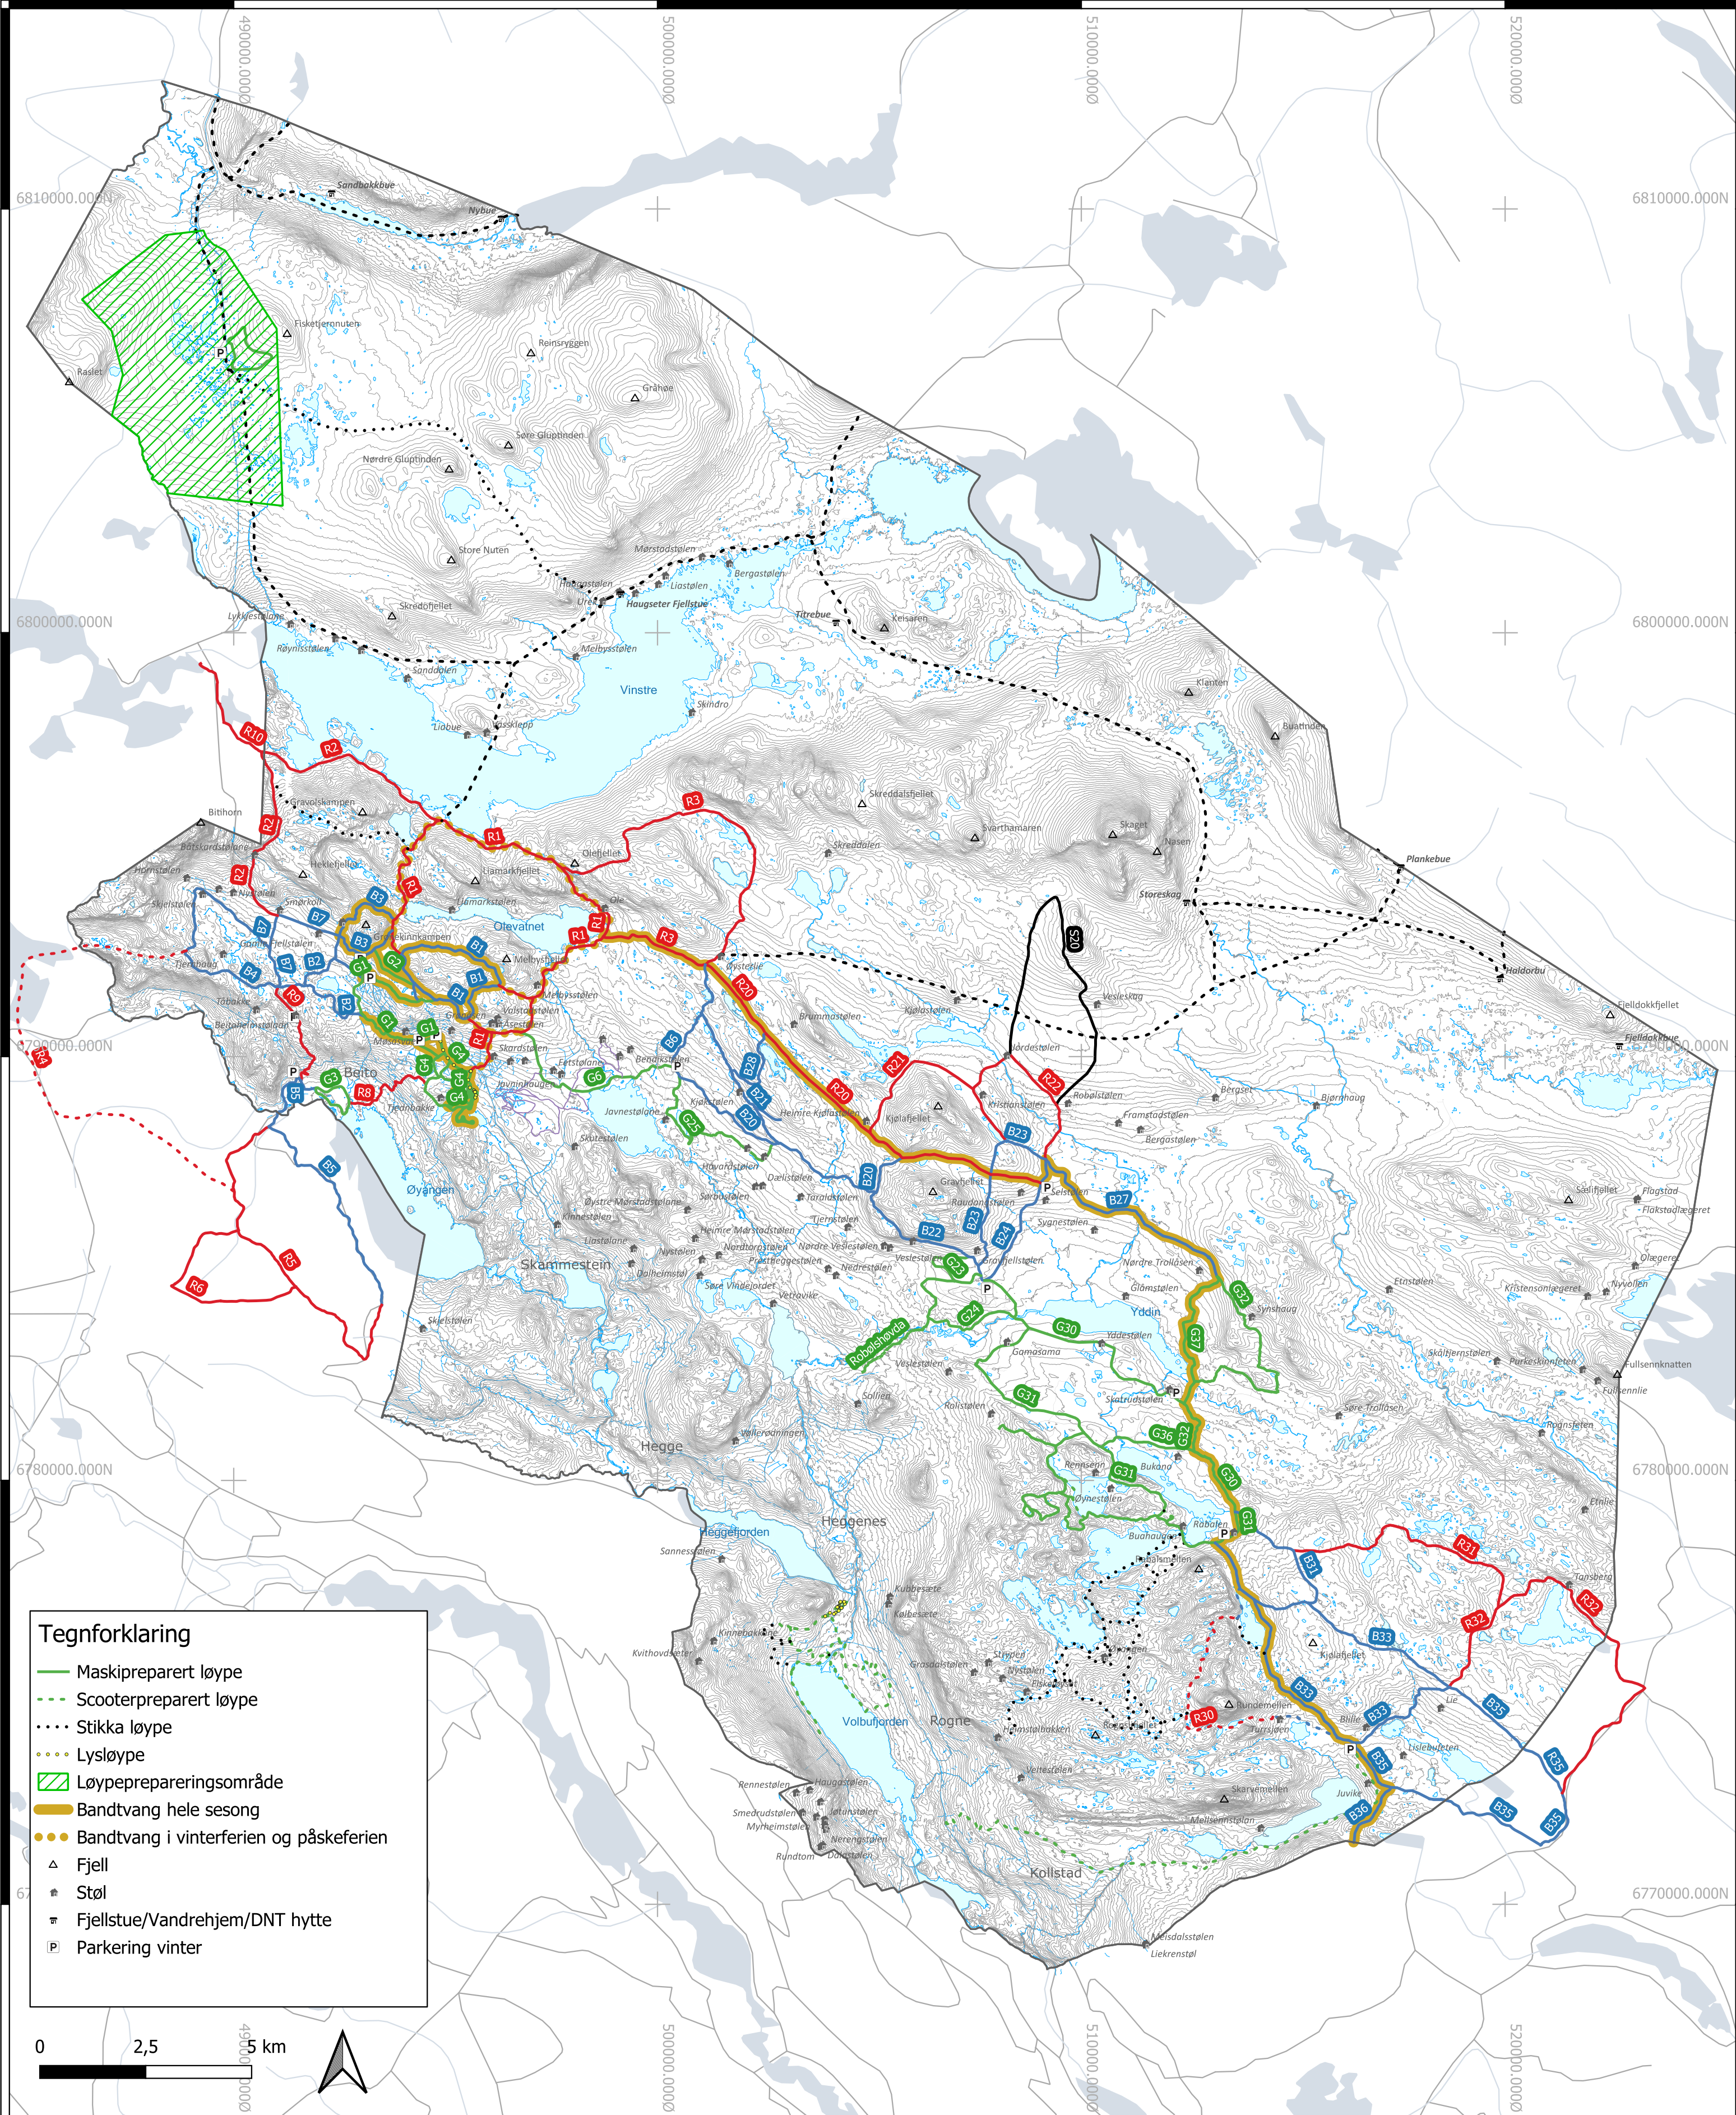

Skiløypekart Øystre Slidre Kommune 2025

Tegnforklaring

- Maskipreparert løype
- - - Scooterpreparert løype
- ⋯ Stikka løype
- ⋯ Lysløype
- ▨ Løypeprepareringsområde
- Bandtvang hele sesong
- ⋯ Bandtvang i vinterferien og påskeferien
- △ Fjell
- ⊙ Støl
- ⊙ Fjellstue/Vandrehjem/DNT hytte
- ⊙ Parkering vinter