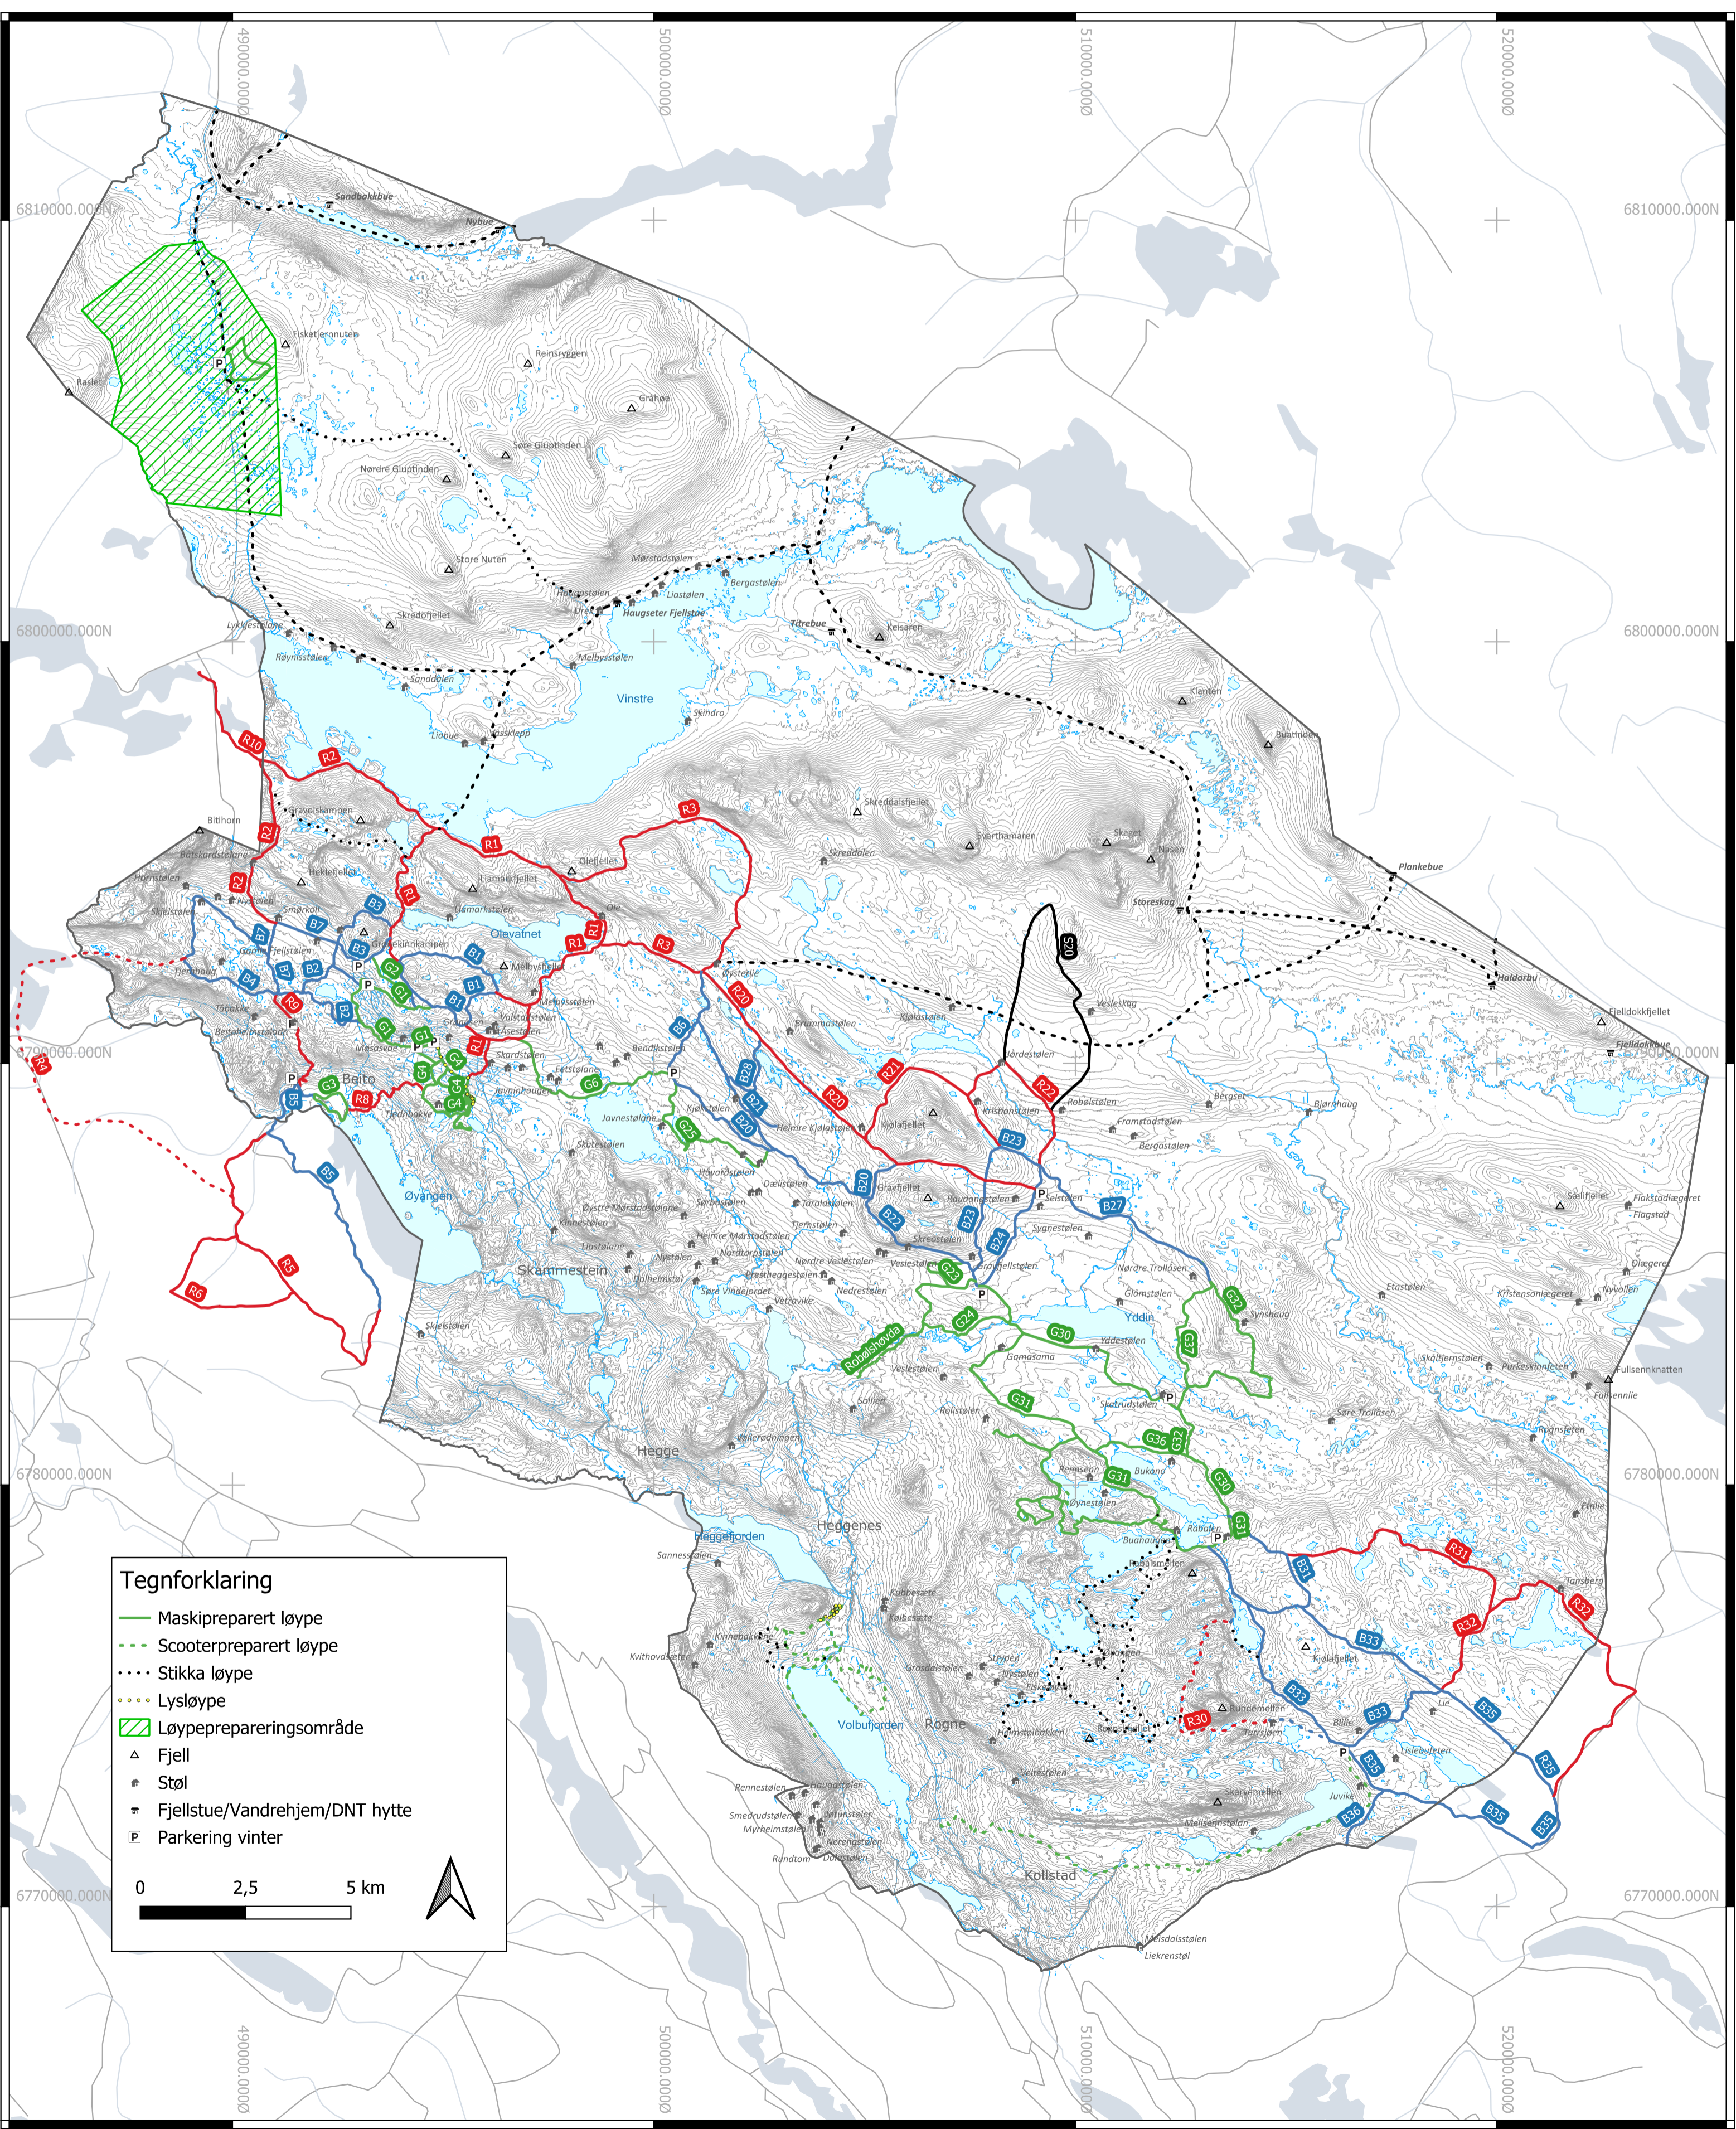

Skiløypekart Øystre Slidre Kommune 2025

Tegnforklaring

- Maskipreparert løype
- - - Scooterpreparert løype
- ... Stikka løype
- ... Lysløype
- ▨ Løypeprepareringsområde
- △ Fjell
- Støl
- ▩ Fjellstue/Vandrehjem/DNT hytte
- Ⓟ Parkering vinter

0 2,5 5 km